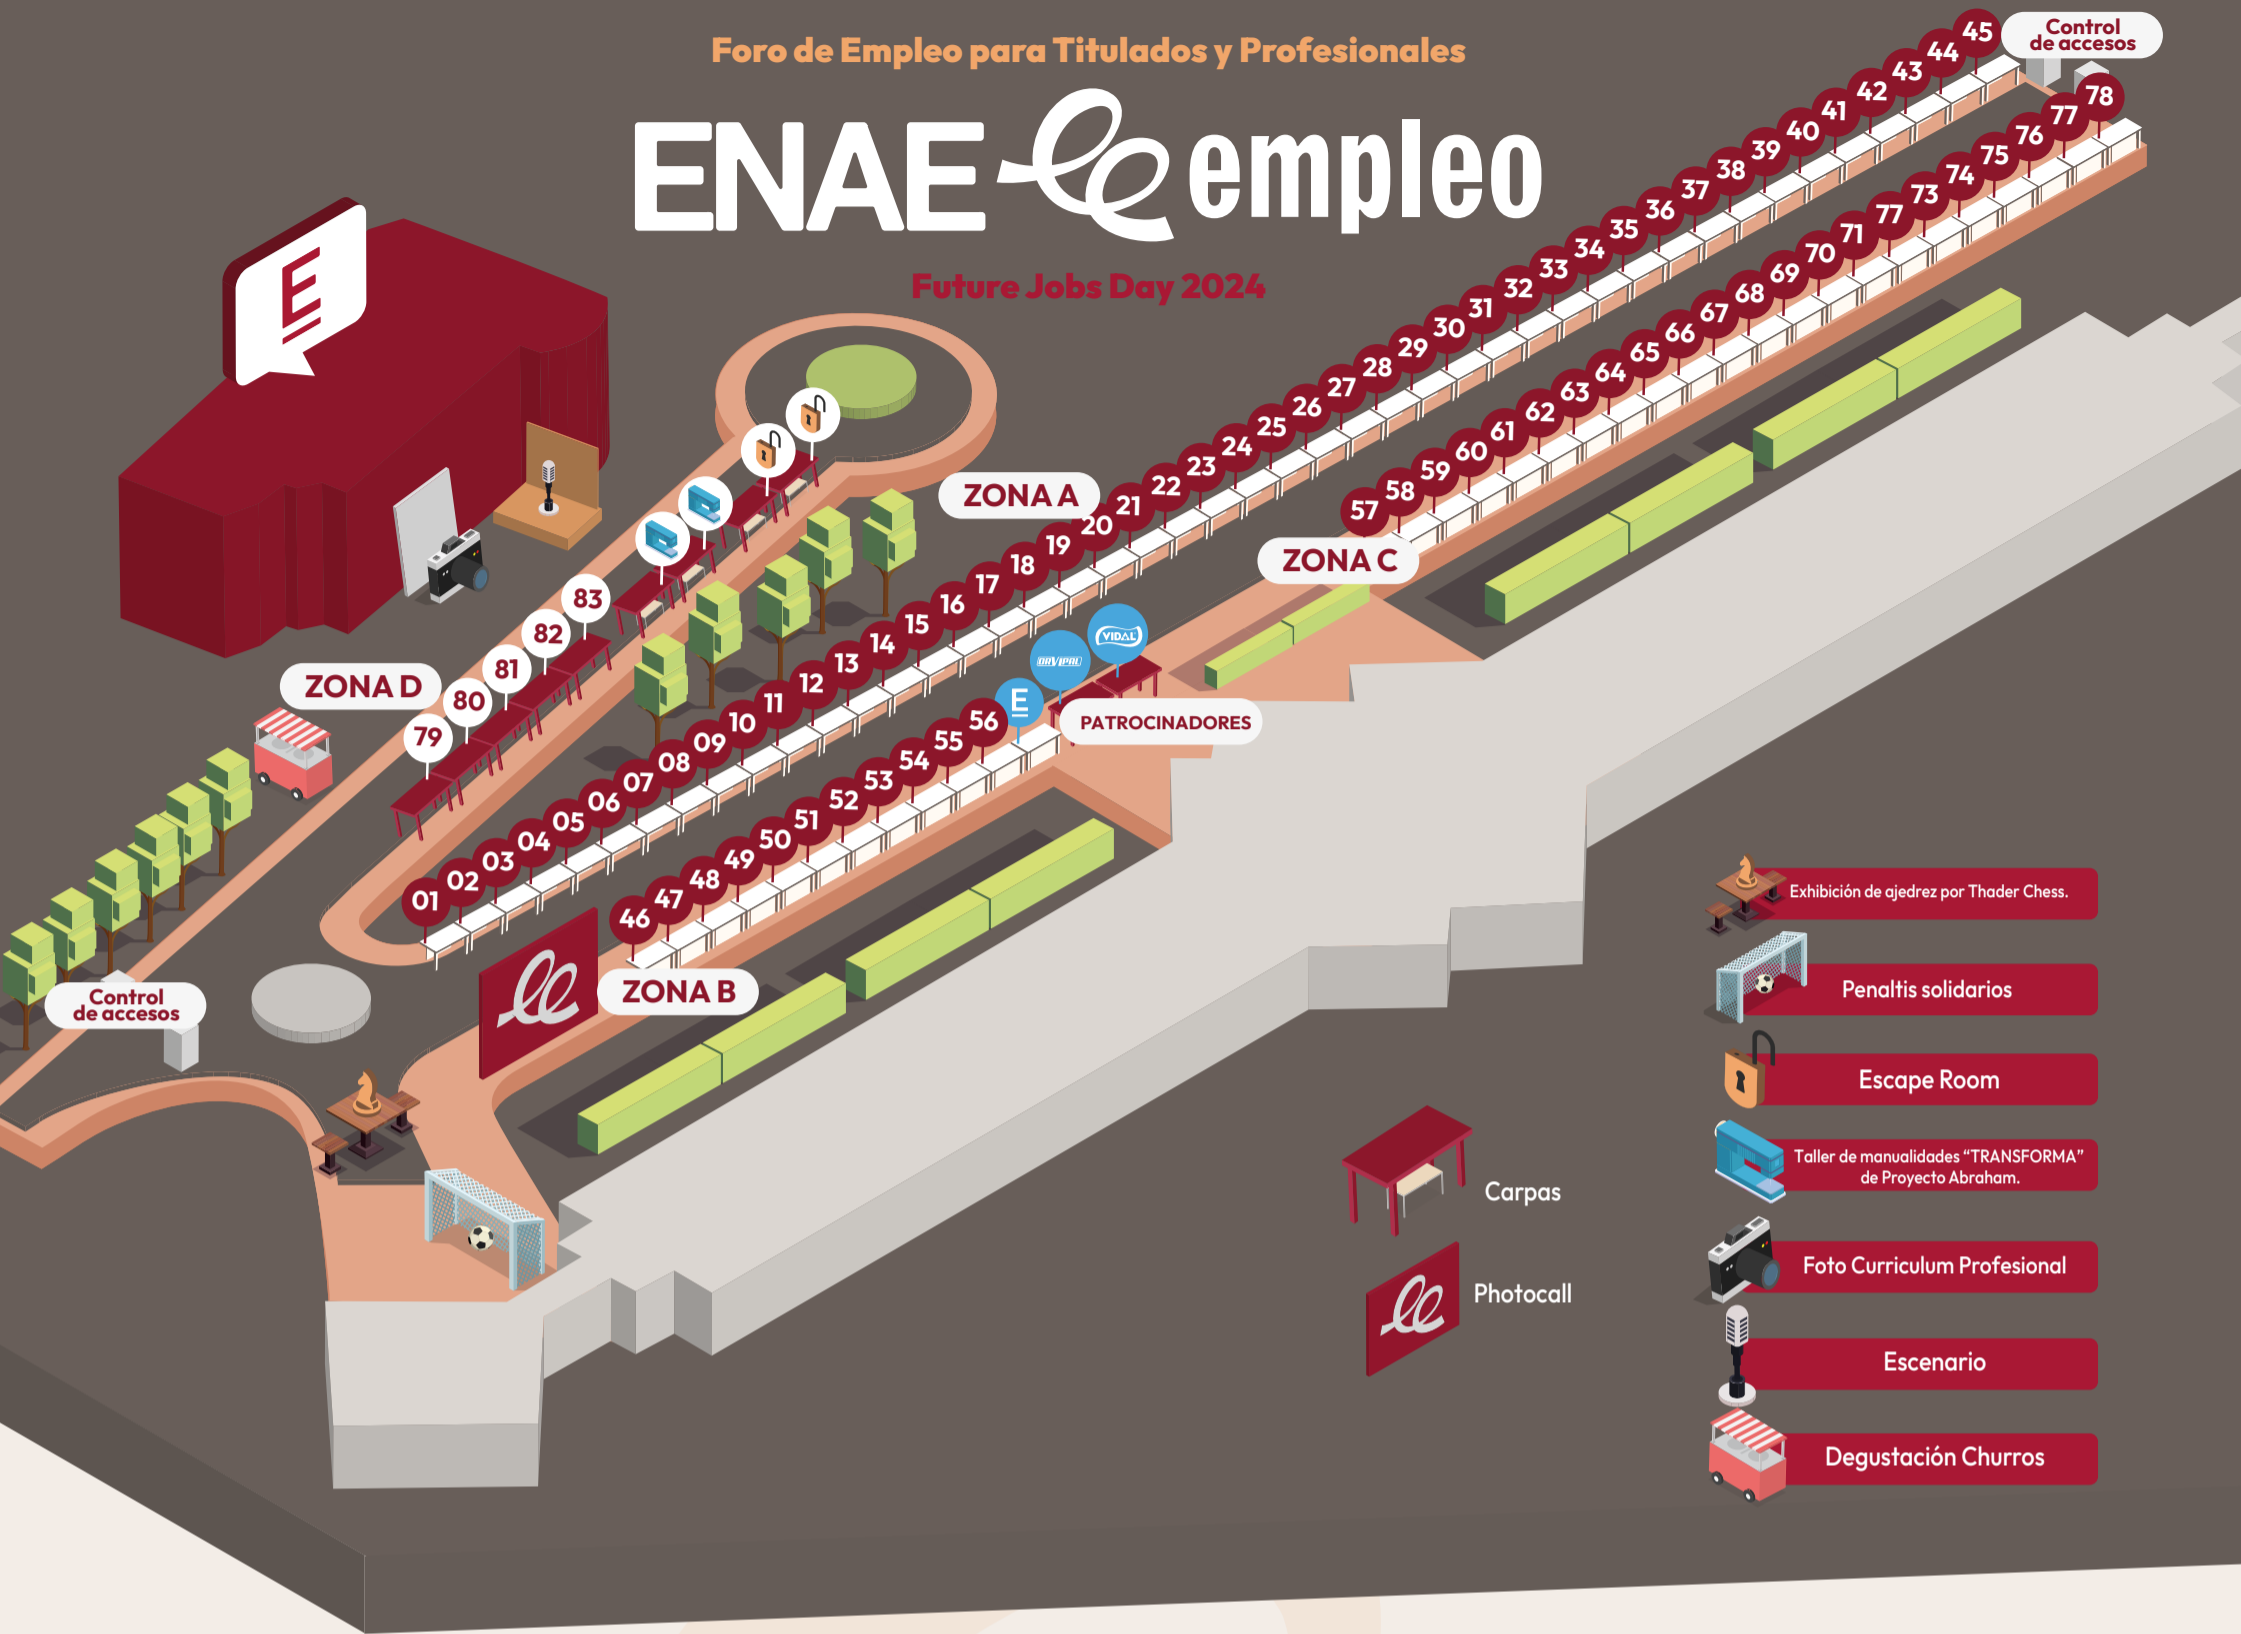

## ZONA A

- 01 AEAT
- 02 ALIMINTER
- 03 ANDAMUR
- 04 ASSIDO
- 05 AZUD
- 06 BOLLO NATURAL FRUIT
- 07 BRANDTY
- 08 CAJA RURAL REGIONAL
- 09 CAMELOS CERDÁN
- 10 CELLA MEDICAL
- 11 COLEGIO DE ECONOMISTAS DE LA REGIÓN DE MURCIA
- 12 CONSERVAS EL RAAL
- 13 CONVIVE, FUNDACIÓN CEPAIM
- 14 CRC
- 15 CRIT INTERIM
- 16 EL MOSCA GO GLOBAL
- 17 ELIFAB
- 18 ESP SOLUTIONS
- 19 ETALETUM SELECCIÓN
- 20 EVERSIA
- 21 EVIOSYS
- 22 FRUMECAR

## ZONA C

- 46 LA BOCA TE LÍA
  - 47 LA PAZ FRESH
  - 48 LEROY MERLIN
  - 49 LORCA MARÍN
  - 50 MANPOWER
  - 51 MARVIMUNDO
  - 52 NCPOWER
  - 53 NTT DATA
  - 54 OBRAMAT
  - 55 ONA HOTELS & APARTMENTS
  - 56 ORIENTACIÓN ARMADA
  -  ENAE
- PATROCINADORES**
- ORVIPAL TRANS
  - VIDAL GOLOSINAS
- ## ZONA C
- 57 OVB ALLFINANZ ESPAÑA
  - 58 POWER ELECTRONICS
  - 59 PRAXIS AFC
  - 60 PREZERO
  - 61 PRIMARK
  - 62 PROALT INGENIERÍA

## ZONA D

- 63 RECLUT
- 64 REDFLEXIÓN CONSULTORES
- 65 REGENERA
- 66 SABIC
- 67 SEF-CARM
- 68 SERVEO
- 69 SUMINISTROS DAMA-RL
- 70 SYMBORG
- 71 TERRAPILAR
- 72 THE FINI COMPANY
- 73 TIKI TAKA
- 74 VIGILANT
- 75 WALKI PLASBEL
- 76 E-WHEEL
- 77 ZUKÁN
- 78 ENAE PROFESSIONAL